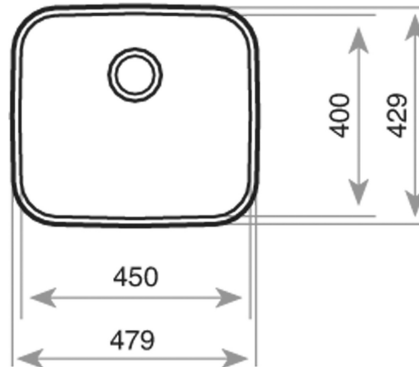

BE 45.40.20 1C Fregadero bajo encimera de 60 cm con una cubeta

200mm

Hygiene

Garantía de
por vida

DESCRIPCIÓN

Fregadero bajo encimera de 60 cm con una cubeta

GAMA

Total

COLORES

REFERENCIA

REF. 10125123
EAN. 8421152066454

TEKA

BE 45.40.20 1C

CARACTERÍSTICAS

Fregadero de una cubeta
Acero inoxidable 18/10
Válvula canasta 3 ½"
Embellecedor de rebosadero
Accesorios fijación
Profundidad de la cubeta 200 mm
Mueble de 60 cm.

DIMENSIONES

Altura del producto (mm):

Anchura del producto (mm):

429

Profundidad del producto (mm): 200

Longitud del producto (mm):

479

Peso neto (kg): 2,88

ESPECIFICACIONES TÉCNICAS

CUBETA PRINCIPAL

Longitud de la cubeta principal: 450

Anchura de la cubeta principal: 400

Profundidad de la cubeta principal: 200

OTRAS CARACTERÍSTICAS

Material: Acero inoxidable

Tipo de instalación: Bajo encimera